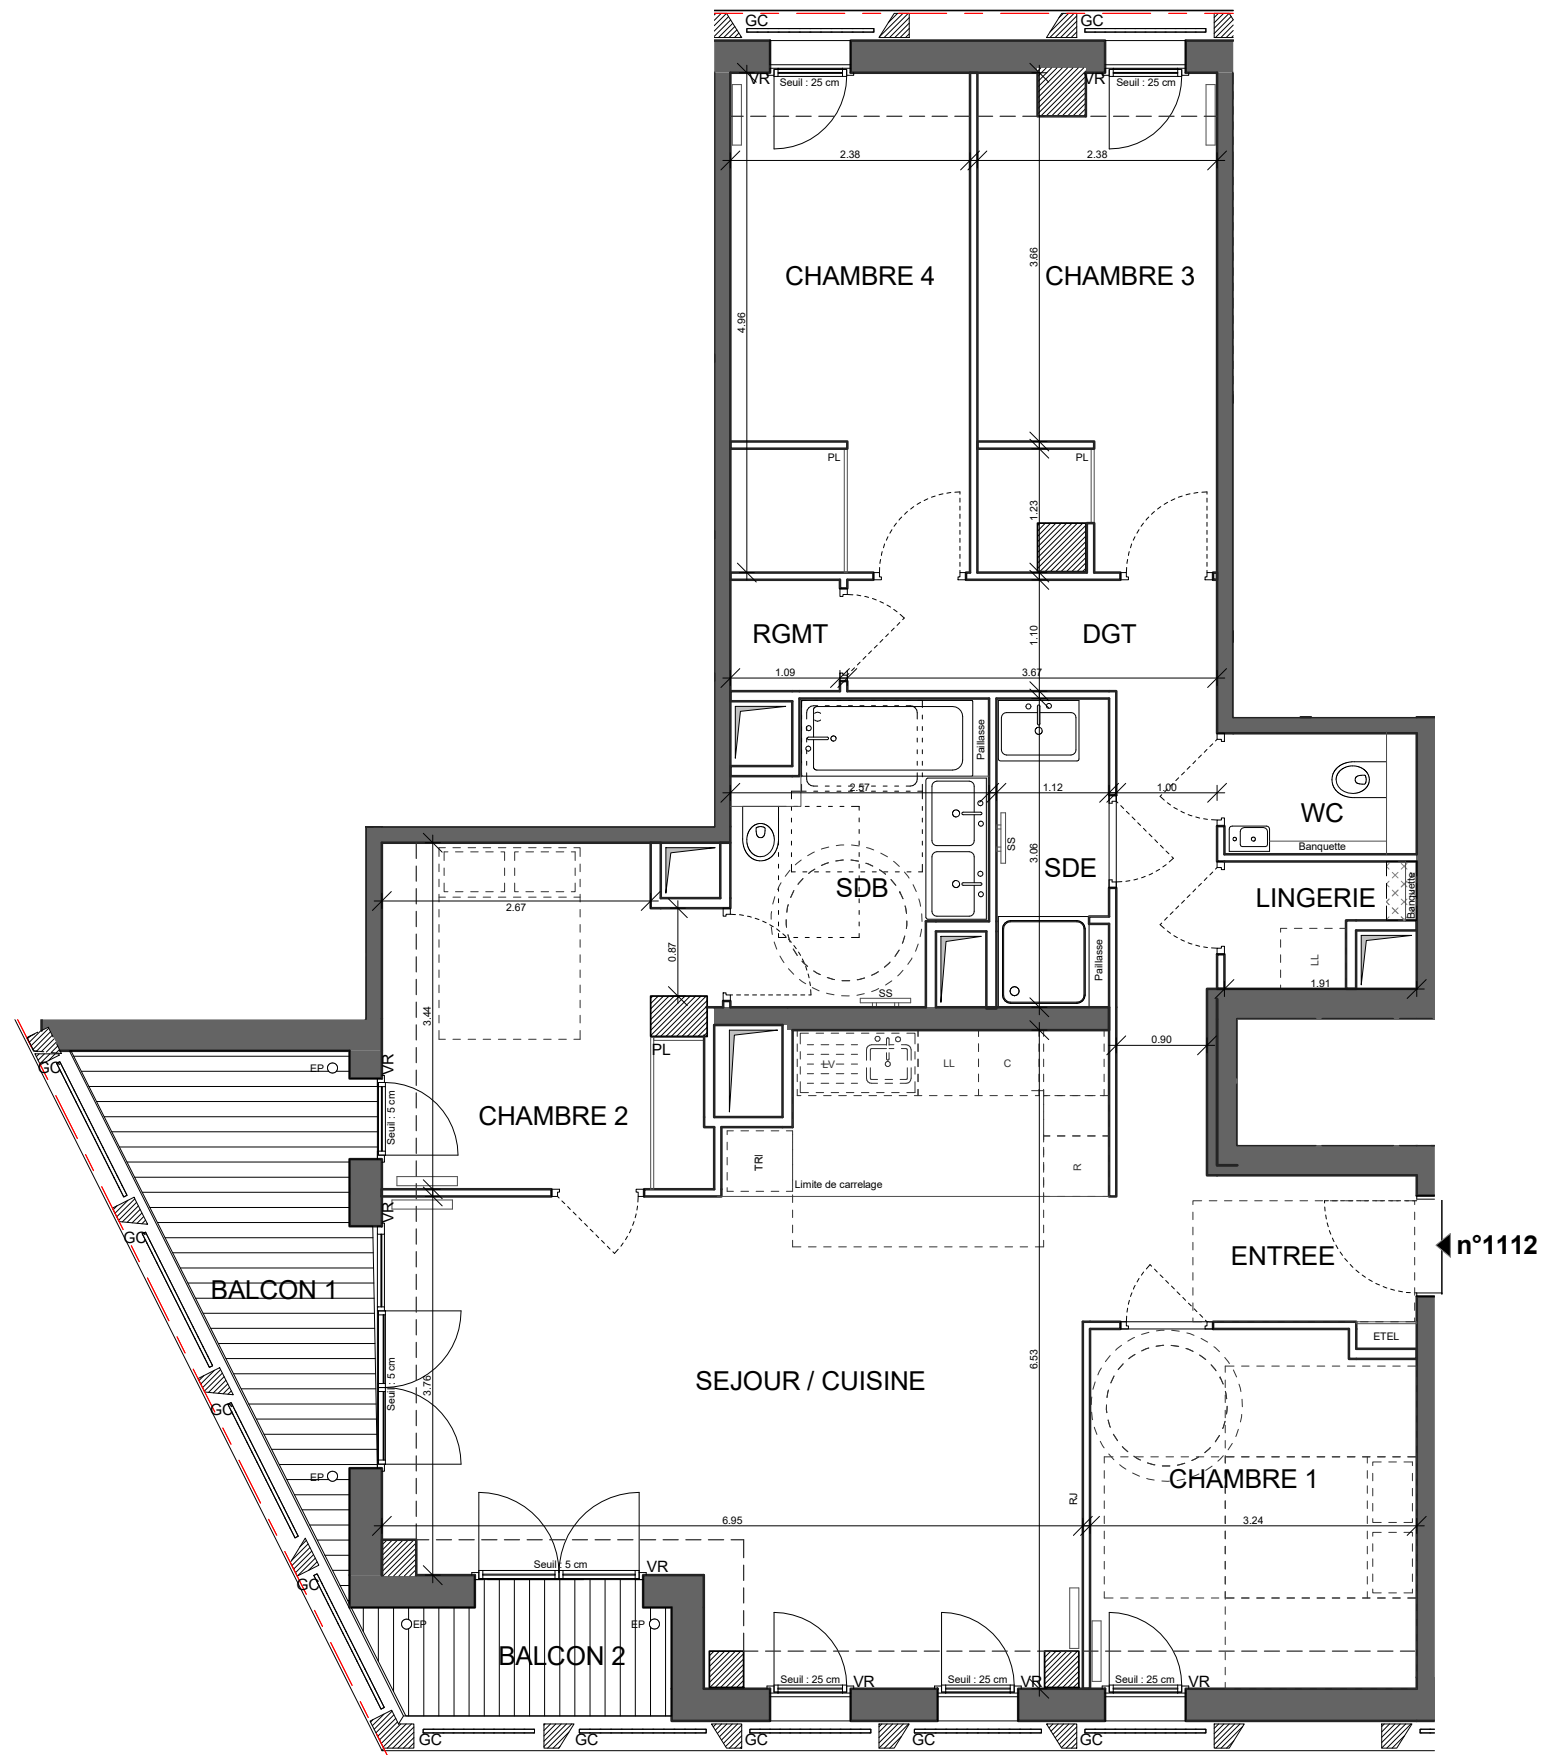

Rue Jean Baptiste Berlier 75013 PARIS

APPARTEMENT DE 5 PIECES
n°1112 au 11ème étage

1/2

ENTREE	4.33 m ²
SEJOUR / CUISINE	36.07 m ²
CHAMBRE 1	11.36 m ²
CHAMBRE 2	10.68 m ²
CHAMBRE 3	11.23 m ²
CHAMBRE 4	11.71 m ²
SDB	6.80 m ²
SDE	3.41 m ²
LINGERIE	1.93 m ²
RGMT	1.20 m ²
DGT	8.67 m ²
WC	2.29 m ²
SURF. TOTALE HABITABLE	109.68 m²
BALCON 1	7.67 m ²
BALCON 2	3.14 m ²
SURF. TOTALE BALCON	10.81 m²
SURFACE TOTALE PRIVATIVE	120.49 m²

LEGENDE			
RJ	TV Prise RJ 45		Sèche-serviettes
AV	Allège vitrée		Radiateur
VR	Occultant	R	Réfrigérateur
GC	Garde-corps	LV	Lave vaisselle
	Soffites	LL	Lave linge
ETEL	Tableau électrique	C	Cuisson
PL	Placard	TRI	Tri sélectif
	Retombée de poutre	PV	Pare-vue
EP	Evacuations Eaux Pluviales		