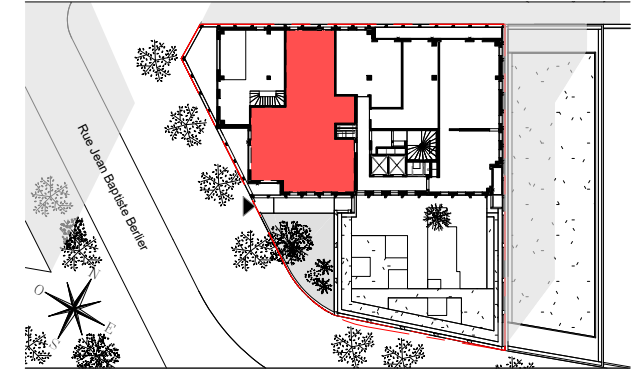

Rue Jean Baptiste Berlier 75013 PARIS

APPARTEMENT DE 5 PIECES
n°1112 au 11ème étage

1/2

ENTREE	4.33 m ²
SEJOUR / CUISINE	36.07 m ²
CHAMBRE 1	11.36 m ²
CHAMBRE 2	10.68 m ²
CHAMBRE 3	11.23 m ²
CHAMBRE 4	11.71 m ²
SDB	6.80 m ²
SDE	3.41 m ²
LINGERIE	1.93 m ²
RGMT	1.20 m ²
DGT	8.67 m ²
WC	2.29 m ²
SURF. TOTALE HABITABLE	109.68 m²
BALCON 1	7.67 m ²
BALCON 2	3.14 m ²
SURF. TOTALE BALCON	10.81 m²
SURFACE TOTALE PRIVATIVE	120.49 m²